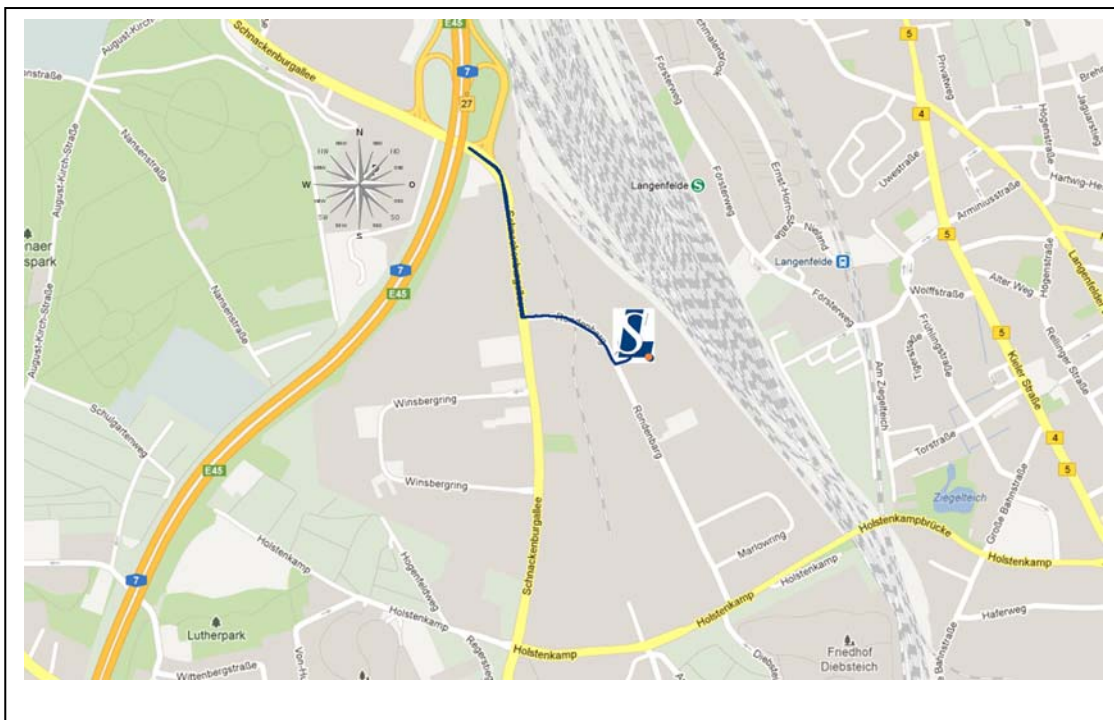

So finden sie uns !

SL GESCHENKE

- Autobahn A7 Abfahrt HH Volkspark
- links abbiegen Schnackenburgallee Richtung HH Zentrum / Messe HH
 - nach 300m links abbiegen in den Rondenbarg
 - nach 200m linke Seite in den Gewerbehof Nr. 14 fahren
 - 3 Halle auf Gewerbehof hinten links

Fahrzeit ca. 3 Minuten

Telefon: 040-570015-30

Telefax: 040-570015-40